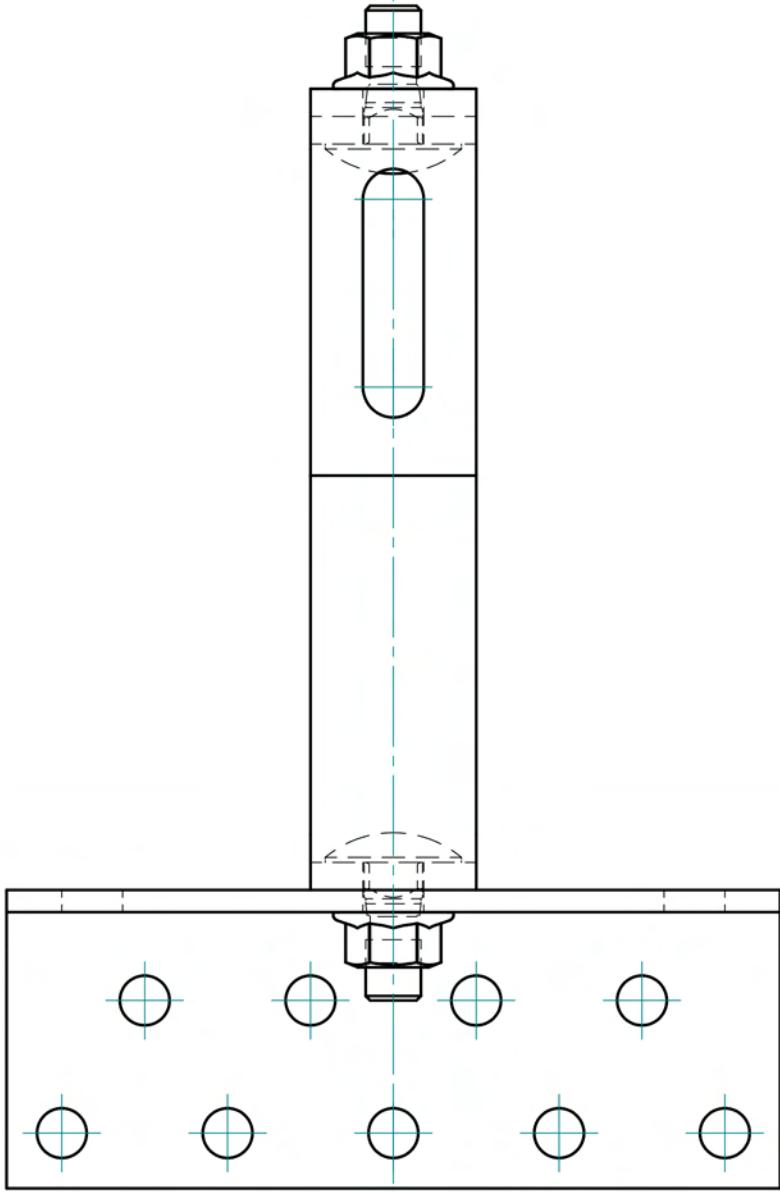

Střešní hák nastavitelný  
130mm

Nerezová ocel

AISI 430 (ČSN 17040, Chrom X6Cr17)

L=130