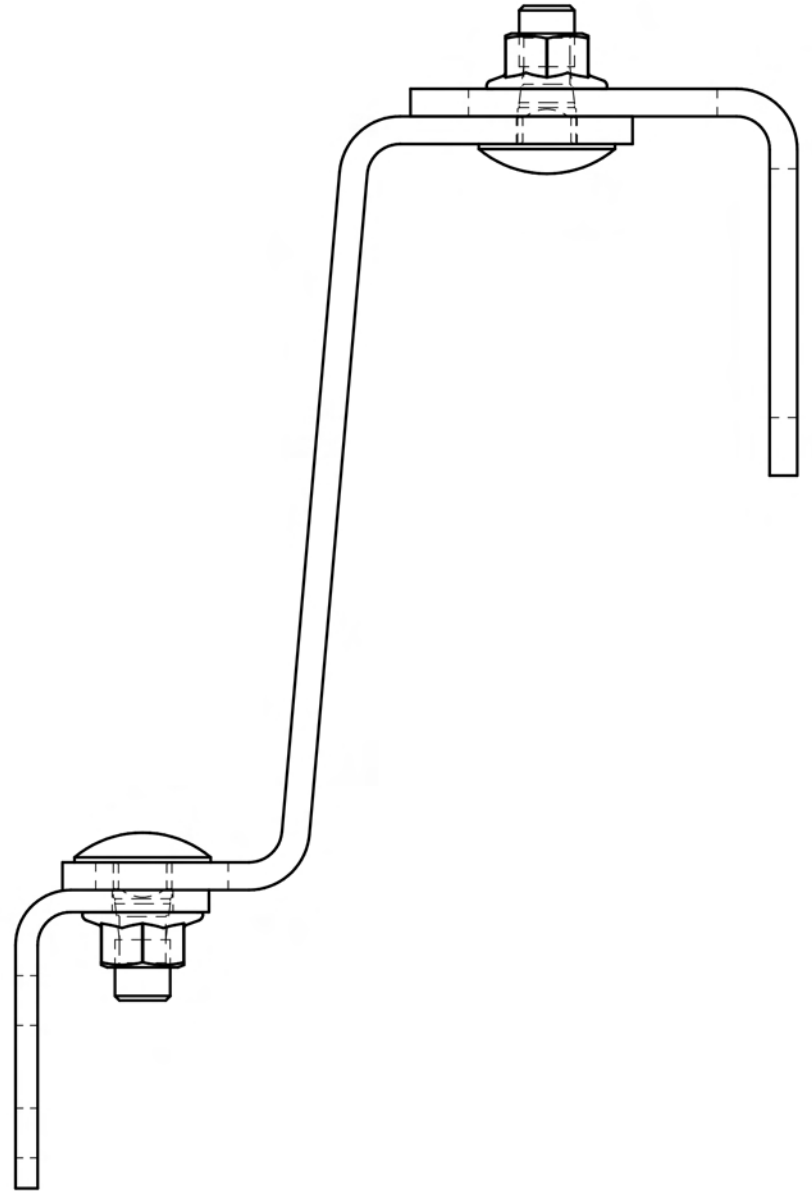

Střešní hák nastavitelný  
130mm

Nerezová ocel

AISI 430 (ČSN 17040, Chrom X6Cr17)

L=130