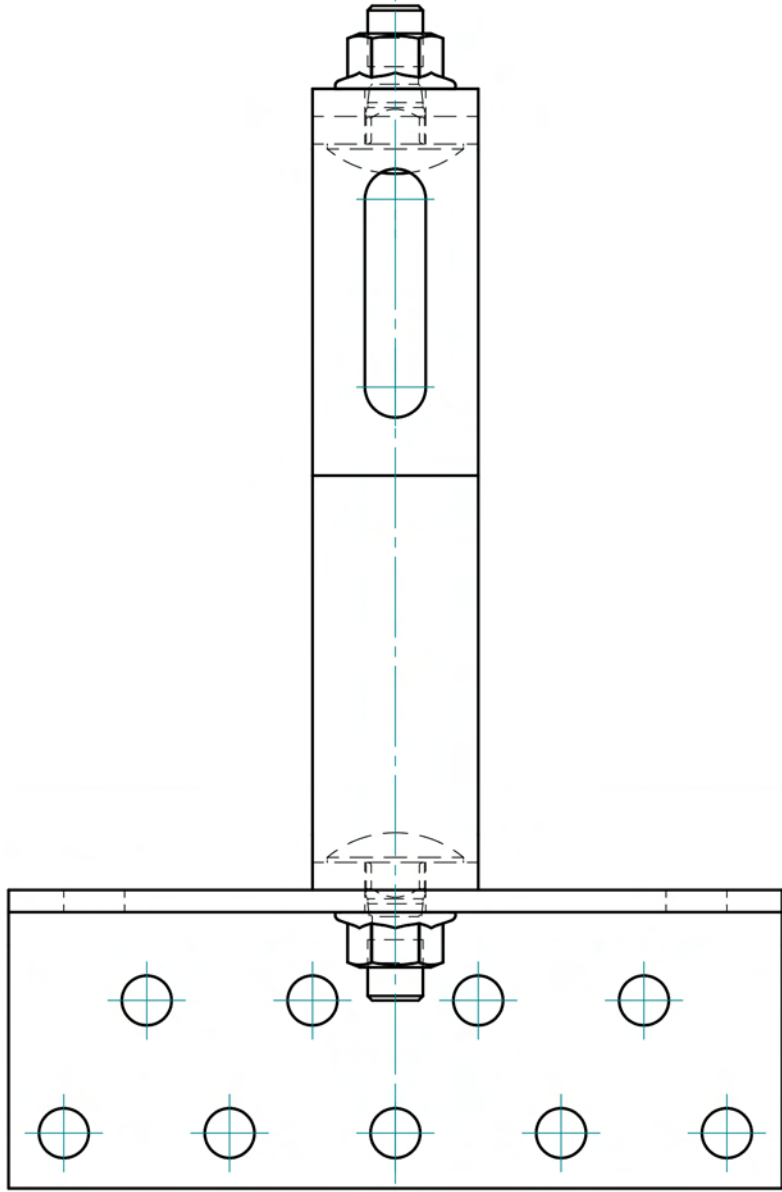

Střešní hák nastavitelný  
150mm

Nerezová ocel

AISI 430 (ČSN 17040, Chrom X6Cr17)

L=140