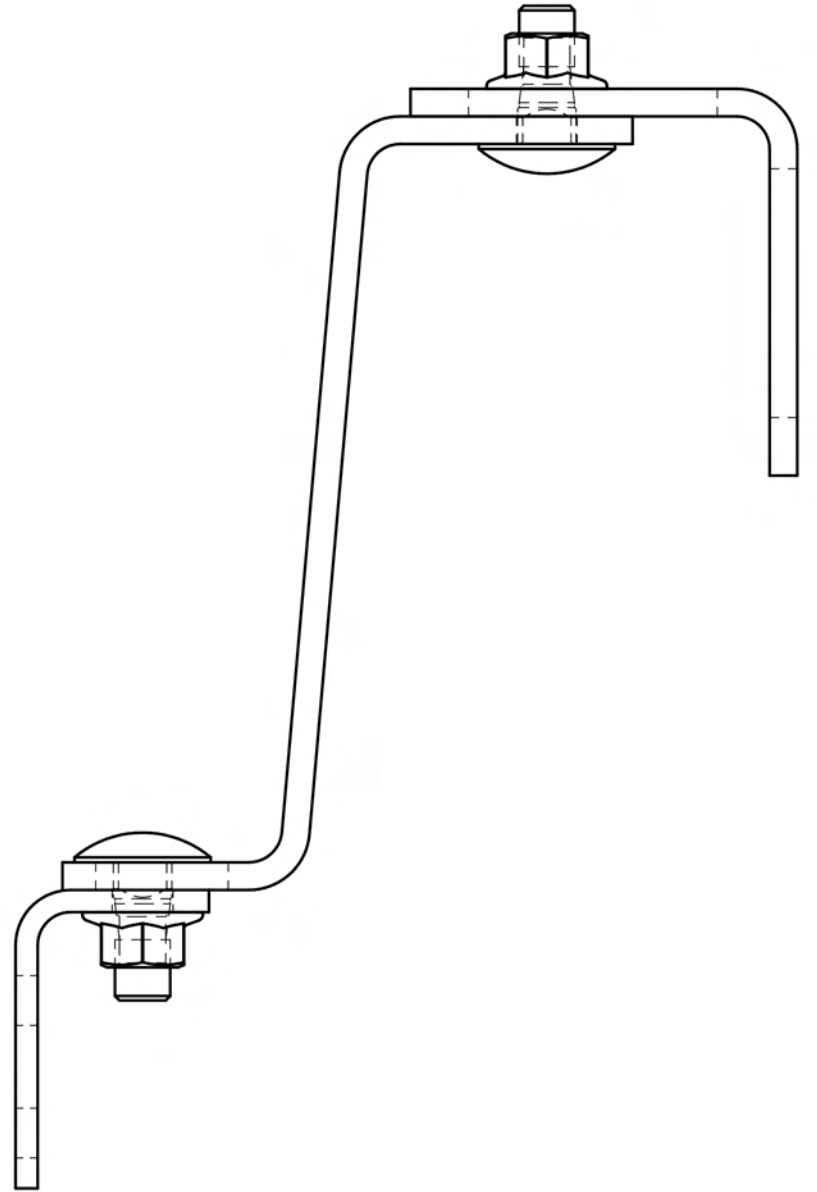

Střešní hák nastavitelný  
150mm

Nerezová ocel

AISI 430 (ČSN 17040, Chrom X6Cr17)

L=140